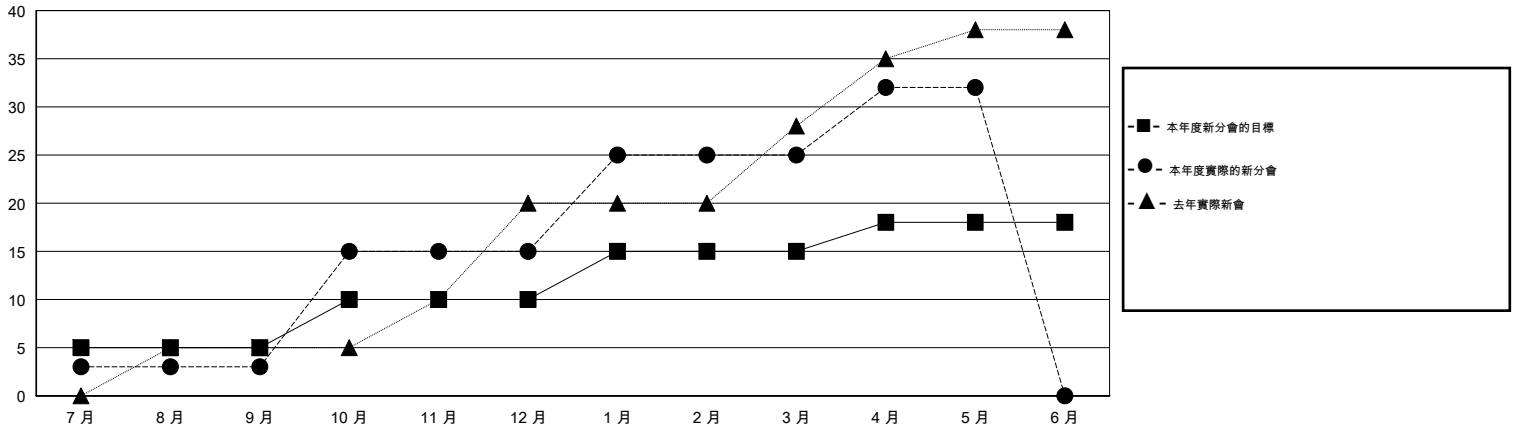

位會員@每位須繳				
成果 2014-2015				
季	新會員目標	增加的授證/新會員	退會人數	淨增/減
7月/8月/9月	160	984	59	925
10月/11月/12月	40	823	1,098	-275
1月/2月/3月	340	584	90	494
4月/5月/6月	215	388	111	277

目標與實際新會累積

目標和實際會員累積

已取消的分會: 1

168 CLUBS OF 172 增添1位或以上的新會員