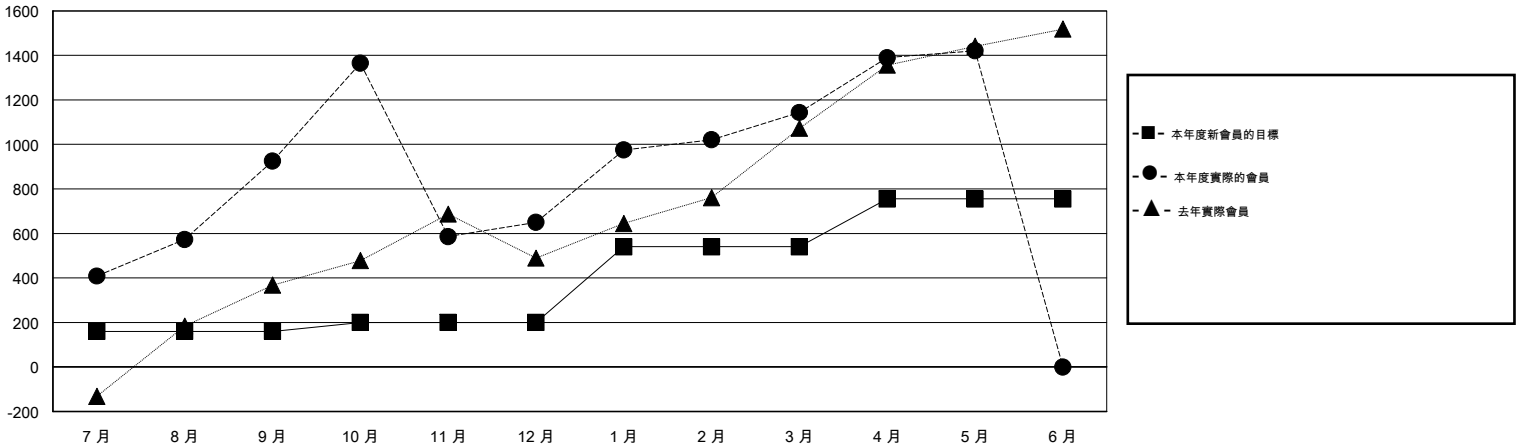

位會員@每位須繳				
成果 2014-2015				
季	新會員目標	增加的授證/新會員	退會人數	淨增/減
7月/8月/9月	160	984	59	925
10月/11月/12月	40	823	1,098	-275
1月/2月/3月	340	584	90	494
4月/5月/6月	215	388	111	277

目標與實際新會累積

目標和實際會員累積

已取消的分會: 1

168 CLUBS OF 172 增添1位或以上的新會員